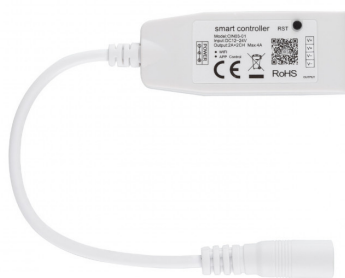

TIRAS LED

Controlador Regulador Mini WiFi Tira LED Monocolor 12/24V DC

Parámetros técnicos

Potencia Máxima:	48W 12V / 96W 24V
Factor de Potencia:	0.90
Tensión:	12-24V DC
Frecuencia:	50-60 Hz
Regulable:	SI
Eficiencia Energética 2021 (UE-2019/2015):	A+
Uso:	Interior-Exterior
Protección IP:	IP44
Material:	PC
Distancia WiFi:	Wifi 2.4 GHz
Temp. de trabajo:	-20°C / +40°C
Garantía:	3 Años
Certificados:	CE & RoHS

Descripción del producto

El **Mini Controlador Tira LED WiFi Monocolor** está especialmente pensado para **controlar las tiras led conectadas de forma remota** desde el teléfono móvil. **Se puede controlar tanto la intensidad de la tira como el encendido y apagado** desde cualquier lugar en cualquier momento. Además, **permite programar de forma sencilla ambientes o escenas** según el uso que se le vaya a dar a la estancia. Completamente compatible con Amazon Alexa y Google Home. Cuenta con una **tensión de entrada de 12 a 24V DC**, con una **corriente de salida de 2 A**. La configuración y el manejo se realizará mediante la aplicación TUYA que se encuentra disponible para los sistemas operativos iOS y Android. Esta se podrá descargar desde la [App Store](#) y [Google Play](#) respectivamente.