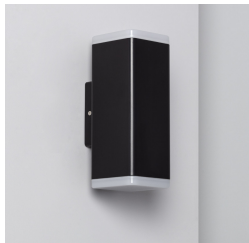

APLIQUES LED EXTERIOR

Aplique de Pared Exterior LED 12W Iluminación Doble Cara New Miseno

Parámetros técnicos

Potencia:	12 W
Tensión:	220-240V AC
Frecuencia:	50-60 Hz
Intensidad de Corriente:	0.115 A
Clase Aislamiento Eléctrico:	II
Regulable:	NO
Puntos de luz:	1
Fuente Lumínica:	SMD2835
Luminosidad:	500 lm
Eficiencia Energética 2021 (UE-2019/2015):	A+
Eficiencia Energética 2023 (UE-2019/2015):	F
Tipo de Lente:	Opal
Uso:	Exterior
Protección IP:	IP54
Flicker Free:	Sí
Material:	PC, ABS
Código de Color:	RAL 9005
Instalación:	Superficie
Dimensiones:	90x110x230 mm
Alto:	230 mm
Ancho:	90 mm
Largo:	110 mm
Dimensiones del Florón:	100x65 mm
Marco:	Negro
Tª Ambiente Trabajo:	-20°C ~ +40°C
Vida Útil:	40.000 Horas
Garantía:	3 Años
Certificados:	CE & RoHS

Descripción del producto

El **Aplique de Pared Exterior LED 12W Iluminación Doble Cara New Miseno** es, sin duda, un elemento altamente decorativo y versátil que se adaptará a cualquier estilo. Este Aplique incorpora LEDs con un consumo de 12W.

El **acabado en PC de alta calidad y su factor de protección IP54 hacen de este Aplique un elemento resistente al polvo y al agua**. Por tanto, podemos instalar el Aplique LED New Miseno IP54 en gran cantidad de espacios como balcones, fachadas, jardines o zonas de paso exteriores. Se puede fijar a cualquier tipo de superficie atornillando el aplique en cualquier pared. Con tal de mantener la protección IP54 el cliente debe asegurarse de fijar y asegurar todos los componentes suministrados de manera correcta.