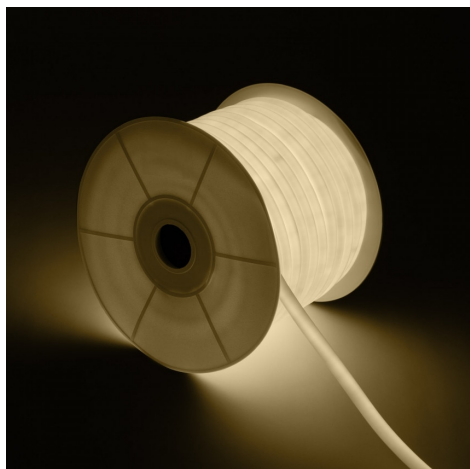

ROLLOS DE LED NEÓN FLEXIBLE

Bobina Neón LED Regulable 220V AC 120 LED/m 50 m Circular 360 Blanco Neutro IP67 a Medida Corte cada 100 cm

Parámetros técnicos

Potencia:	9 W/m
Tensión:	220-240V AC
Frecuencia:	50-60 Hz
Clase Aislamiento Eléctrico:	II
Regulable:	Triac
Luminosidad:	270 lm/m
Eficiencia Lumínica:	30 lm/W
Eficiencia Energética 2021 (UE-2019/2015):	A+
Eficiencia Energética 2023 (UE-2019/2015):	F
Ángulo de Apertura:	270º
Tipo de Lente:	Opal
Uso:	Exterior
Protección IP:	IP67
Material:	PVC
Diámetro:	Ø17 mm
Longitud:	50 m
Longitud Máxima:	50 m
Radio Mínimo de Curvatura:	60 mm
Tª Ambiente Trabajo:	-20°C ~ +50°C
Vida Útil:	50.000 Horas
Garantía:	3 Años
Certificados:	CE & RoHS

Descripción del producto

La Bobina de Neón LED Regulable 220V AC 120 LED/m Circular 360 Blanco Neutro IP67 a Medida Corte cada 100 cm de 50 metros nos permite diseñar ambientes únicos.

Este tipo de mangueras incorpora una cobertura de PVC con acabado opal que tamiza la luz y **rememora el aspecto de los antiguos carteles de neón**. Se instala de forma muy sencilla y sin necesidad de herramientas especiales. Su gran flexibilidad hace que se ajuste a todo tipo de lugares como esquinas, rincones, logos, carteles, etc, aunque no se pueden hacer ángulos rectos ni agudos.

La Bobina Neón LED Regulable 220V AC 120 LED/m 50 m Circular 360 Blanco Neutro IP67 a Medida Corte cada 100 cm es una opción muy interesante como complemento de la iluminación general. **Es un producto apto para exteriores, ya que cuenta con un factor de protección IP67**. Su vida útil se extiende a las 50.000 horas.

** Este producto se suministra con su Cable Rectificador y su Tapón Final. Para una perfecta protección IP67 es el cliente quien debe asegurar y proteger estas partes.*

** Las Bobinas Flexibles LED Neón pueden cortarse cada metro, exclusivamente por la zona habilitada.*