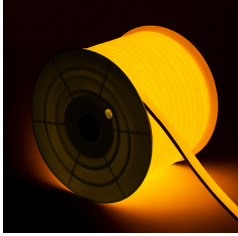

ROLLOS DE LED NEÓN FLEXIBLE

Bobina Neón LED 7.5 W/m Regulable 220V AC 120 LED/m 50m Semicircular 180º Amarillo IP67 Corte Cada 100 cm

Parámetros técnicos

Potencia:	7.5 W/m
Factor de Potencia:	0.97
Corte cada:	100 cm
Tensión:	220-240V AC
Frecuencia:	50-60 Hz
Clase Aislamiento Eléctrico:	II
Regulable:	TRIAC
Fuente Lumínica:	SMD 2835
Color de luz:	Monocolor
Luminosidad:	450 lm/m
Eficiencia Lumínica:	60 lm/W
Eficiencia Energética 2021 (UE-2019/2015):	A+
Eficiencia Energética 2023 (UE-2019/2015):	F
Ángulo de Apertura:	120º
Tipo de Lente:	Opal
Uso:	Interior-Exterior
Protección IP:	IP67
Material:	PVC
Dimensiones:	16x15 mm
Alto:	16 mm
Ancho:	15 mm
Longitud:	50 m
Tª Ambiente Trabajo:	-10°C ~ +55°C
Incluye:	Cable Rectificador
Vida Útil:	50.000 Horas
Garantía:	3 Años
Certificados:	CE & RoHS

Descripción del producto