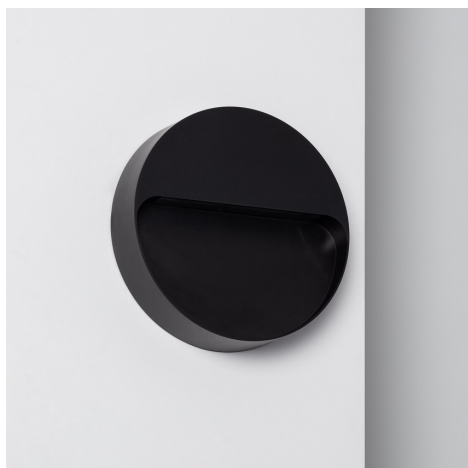

## Aplique LED Febo IP65 8W

### Parámetros técnicos

Potencia:	8 W
Tensión:	220-240V AC
Frecuencia:	50-60 Hz
Clase Aislamiento Eléctrico:	II
Puntos de luz:	1
Fuente Lumínica:	SMD 2835
Luminosidad:	500 lm
Clase Energética:	A+
Ángulo de Apertura:	120º
Tipo de Lente:	Transparente
Uso:	Exterior
Protección IP:	IP65
Material:	PC - ABS
Código de Color:	RAL 9005
Instalación:	Superficie
Dimensiones:	Ø230x55 mm
Alto:	230 mm
Ancho:	230 mm
Largo:	55 mm
Marco:	Negro
Tª Ambiente Trabajo:	-20°C ~ +40°C
Vida Útil:	30.000 Horas
Garantía:	2 Años
Certificados:	CE & RoHS

## Descripción del producto

**El Aplique LED Febo IP65 8W es, sin duda, un elemento altamente decorativo y versátil** que se adaptará a cualquier estilo. Este Aplique incorpora LEDs con un consumo de 8W.

**El acabado en PC de alta calidad y su factor de protección IP65 hacen de este Aplique un elemento resistente al polvo y al agua.** Por tanto, podemos instalar el Aplique LED Febo IP65 en gran cantidad de espacios como balcones, fachadas, jardines o zonas de paso exteriores. Se puede fijar a cualquier tipo de superficie atornillando el aplique en cualquier pared. Con tal de mantener la protección IP65 el cliente debe asegurarse de fijar y asegurar todos los componentes suministrados de manera correcta.