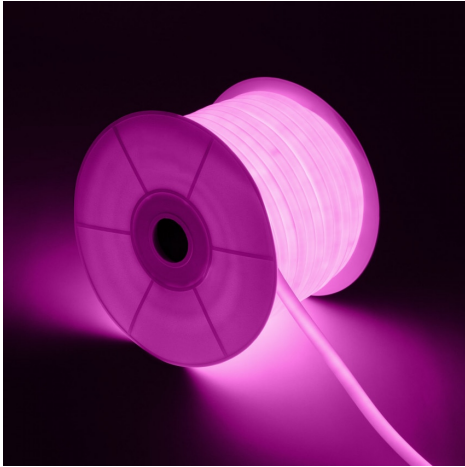

ROLLOS DE LED NEÓN FLEXIBLE

Bobina Neón LED Regulable 220V AC 120 LED/m 50 m Circular 360 Rosa IP67 a Medida Corte cada 100 cm

Parámetros técnicos

Potencia:	9 W/m
Tensión:	220-240V AC
Frecuencia:	50-60 Hz
Clase Aislamiento Eléctrico:	II
Regulable:	Triac
Número de LEDs:	120 LED/m
Luminosidad:	270 lm/m
Eficiencia Lumínica:	30 lm/W
Eficiencia Energética 2021 (UE-2019/2015):	A+
Eficiencia Energética 2023 (UE-2019/2015):	F
Ángulo de Apertura:	270°
Tipo de Lente:	Opal
Uso:	Exterior
Protección IP:	IP67
Material:	PVC
Diámetro:	Ø17 mm
Longitud:	50 m
Longitud Máxima:	50 m
Radio Mínimo de Curvatura:	60 mm
Tª Ambiente Trabajo:	-20°C ~ +50°C
Vida Útil:	50.000 Horas
Garantía:	3 Años
Certificados:	CE & RoHS

Descripción del producto

La Bobina de Neón LED Regulable 220V AC 120 LED/m Circular 360 Rosa IP67 a Medida Corte cada 100 cm de 50 metros nos permite diseñar ambientes únicos.

Este tipo de mangueras incorpora una cobertura de PVC con acabado opal que tamiza la luz y **rememora el aspecto de los antiguos carteles de neón**. Se instala de forma muy sencilla y sin necesidad de herramientas especiales. Su gran flexibilidad hace que se ajuste a todo tipo de lugares como esquinas, rincones, logos, carteles, etc, aunque no se pueden hacer ángulos rectos ni agudos.

La Bobina Neón LED Regulable 220V AC 120 LED/m 50 m Circular 360 Rosa IP67 a Medida Corte cada 100 cm es una opción muy interesante como complemento de la iluminación general. **Es un producto apto para exteriores, ya que cuenta con un factor de protección IP67**. Su vida útil se extiende a las 50.000 horas.

** Este producto se suministra con su Cable Rectificador y su Tapón Final. Para una perfecta protección IP67 es el cliente quien debe asegurar y proteger estas partes.*

** Las Bobinas Flexibles LED Neón pueden cortarse cada metro, exclusivamente por la zona habilitada.*