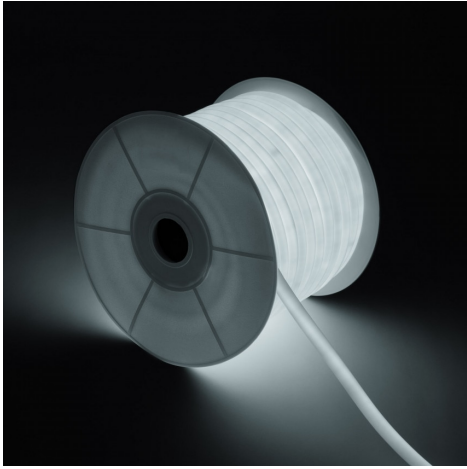

Parámetros técnicos

Potencia:	9 W/m
Tensión:	220-240V AC
Frecuencia:	50-60 Hz
Clase Aislamiento Eléctrico:	II
Regulable:	Triac
Luminosidad:	270 lm/m
Eficiencia Lumínica:	30 lm/W
Eficiencia Energética 2021 (UE-2019/2015):	A+
Eficiencia Energética 2023 (UE-2019/2015):	F
Ángulo de Apertura:	270º
Tipo de Lente:	Opal
Uso:	Exterior
Protección IP:	IP67
Material:	PVC
Diámetro:	Ø17 mm
Longitud:	50 m
Longitud Máxima:	50 m
Radio Mínimo de Curvatura:	60 mm
Tª Ambiente Trabajo:	-20°C ~ +50°C
Vida Útil:	50.000 Horas
Garantía:	3 Años
Certificados:	CE & RoHS