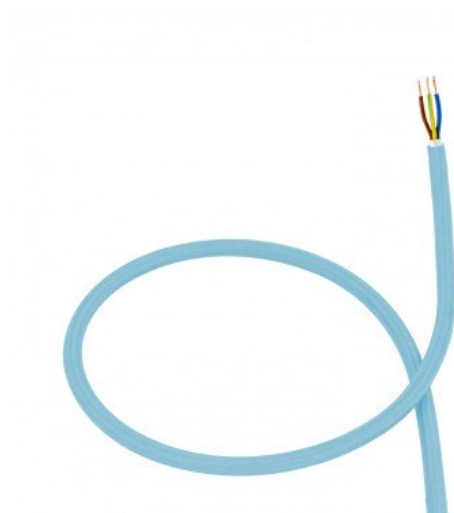

LÁMPARAS COLGANTES LED

Cable Textil Azul

Parámetros técnicos

Certificados:	VDE
Dimensiones:	Ø6 mm
Material:	PVC
Calibre:	1.5 mm ²
Garantía:	2 Años
Clase Aislamiento Eléctrico:	I

Descripción del producto

El Cable Textil es un cable eléctrico exterior con una sección de 1,5 mm² esta compuesto por tres cables de cobre con una sección de 0.75 mm² cada uno. Estas características lo hacen ideal para instalaciones de **alumbrado**, la cubierta textil está disponible en varios colores.

Combina los portalámparas, cables de suspensión y florones de la colección DIY. ¡Decora tus estancias y crea tus propias lámparas personalizadas!

*Diámetro del cable: 6 mm.