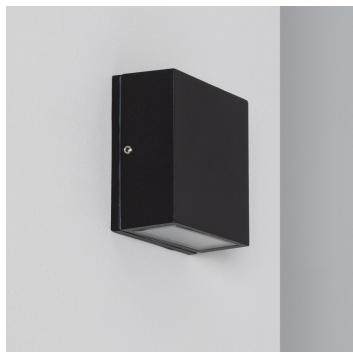

## Aplique de Parede Exterior LED 3W Alumínio Halesa ILUZZIA

### Parâmetros técnicos

Potência:	3 W
Alimentação:	220-240V AC
Frequência:	50-60 Hz
Classe Isolamento Elétrico:	I
Regulavel:	NÃO
Pontos de luz:	1
Fonte luminosa:	Cree
CRI:	80
Luminosidade:	160 lm
Eficiência energética 2021 (UE-2019/2015):	A
Eficiência energética 2023 (UE-2019/2015):	F
Ângulo de Abertura:	120º
Tipo de Lente:	Transparente
Uso:	Exterior
Proteção IP:	IP54
Flicker Free:	SIM
Material:	Alumínio
Código de Cor:	RAL 9005
Instalação:	Superfície
Dimensões:	90x90x40 mm
Altura:	90 mm
Largura:	90 mm
Comprimento:	40 mm
Vida Útil:	40.000 Horas
Garantia:	3 Anos
Certificados:	CE & RoHS
Marca:	Iluzzia

### Descrição do produto

O Aplique de Parede Exterior LED 3W Alumínio Halesa ILUZZIA resulta ideal para iluminar e decorar todo o tipo de espaços exteriores.

A sua fonte lumínica desenvolvida pela prestigiosa empresa CREE **oferece uma luminosidade total de 160 lúmens**. Esta luz distribui-se num ângulo de abertura de 120º. Disponível em várias temperaturas de cor complementar a iluminação geral do espaço.

Ainda que está desenhado para um uso em espaços exteriores, o elegante desenho do Aplique de Parede LED 3W de Alumínio Halesa ILUZZIAo converte num elemento de iluminação LED que **pode empregar-se em entornos menos habituais como halls de entrada, escadas e inclusive casas de banho, já seja em casa ou em espaços comerciais como restaurantes e hotéis.**