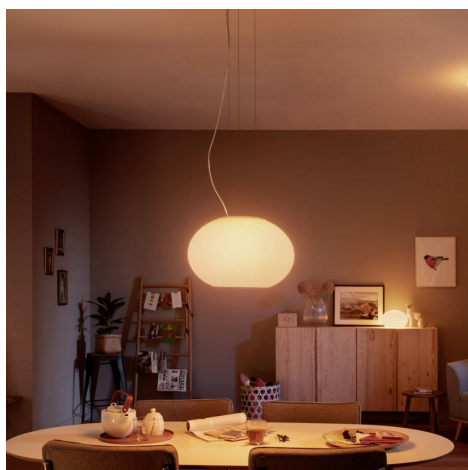

PHILIPS HUE

Candeeiro Suspenso LED White Color 39.5W PHILIPS Hue Flourish

Parâmetros técnicos

Potência:	39.5 W
Alimentação:	220-240V AC
Frequência:	50-60 Hz
Regulavel:	SIM
Pontos de luz:	1
Cor da luz:	RGBW
Temperatura da Cor:	2000K - 6500K
Luminosidade:	2550 lm
Eficiência energética 2021 (UE-2019/2015):	A++
Eficiência energética 2023 (UE-2019/2015):	G
Uso:	Interior
Proteção IP:	IP20
Material:	Vidro
Instalação:	Suspenso
Peso:	3.36 kg
Bluetooth	Si
Vida Útil:	25.000 Horas
Garantia:	PHILIPS Hue
Certificados:	CE & RoHS
Marca:	PHILIPS Hue

Descrição do produto

O **Candeeiro Suspenso LED White Color 39.5W PHILIPS Hue Flourish** está fabricado pela **respeitada marca holandesa PHILIPS**, reconhecida mundialmente como líder em Iluminação Inteligente com os seus produtos Hue. Desde 2012 os seus produtos Hue vêm sendo melhorados. Dada a sua experiência, os seus produtos Smart Hue são de alta qualidade, rápida sincronização e total compatibilidade com as principais plataformas como o Google Home e Alexa.

Características do Candeeiro Suspenso LED White Color 39.5W PHILIPS Hue Flourish

O **Candeeiro Suspenso LED White Color 39.5W PHILIPS Hue Flourish** oferece um estilo único a **qualquer ambiente**. Graças a sua tecnologia RGBW, poderá seleccionar tanto a cor como a temperatura da cor do candeeiro ajustando ao ambiente que queira criar. **Bastante usado em ambientes variados como: salas de jantar, dormitórios, cozinhas, escritórios, salas de estar, restaurantes, cafés, etc.**