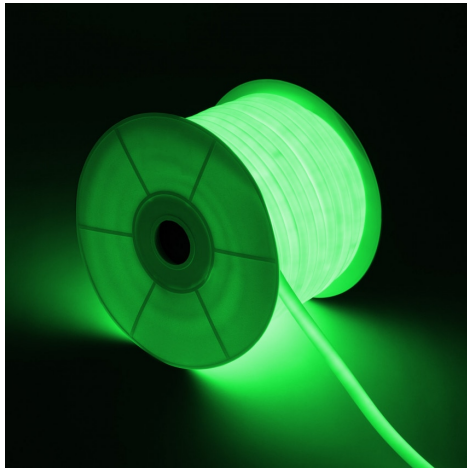

NÉON LED FLEXÍVEL EM ROLO

Rolo Neon LED Regulável 220V AC 120 LED/m 50 m Circular 360 Verde IP67 a Medida Corte a cada 100 cm

Parâmetros técnicos

Potência:	9 W/m
Alimentação:	220-240V AC
Frequência:	50-60 Hz
Classe Isolamento Elétrico:	II
Regulável:	Triac
Cantidad de LEDs:	120 LED/m
Luminosidade:	270 lm/m
Eficiência Luminosa:	30 lm/W
Eficiência energética 2021 (UE-2019/2015):	A+
Eficiência energética 2023 (UE-2019/2015):	F
Ângulo de Abertura:	270°
Tipo de Lente:	Translúcido
Uso:	Exterior
Proteção IP:	IP67
Material:	PVC
Diâmetro:	Ø17 mm
Longitude:	50 m
Comprimento Máximo:	50 m
Raio Mínimo de Curvatura:	60 mm
Tª Ambiente Trabalho:	-20°C ~ +50°C
Vida Útil:	50.000 Horas
Garantia:	3 Anos
Certificados:	CE & RoHS

Descrição do produto

O Rolo Neon LED Regulável 220V AC 120 LED/m 50 m Circular 360 Verde IP67 a Medida Corte a cada 100 cm de 50 metros nos permite projetar ambientes únicos.

Este tipo de mangueira incorpora uma cobertura de PVC com acabamento opalino que filtra a luz e **lembra a aparência dos antigos letreiros de néon**. É instalado com muita facilidade e sem a necessidade de ferramentas especiais. A sua grande flexibilidade permite-lhe adaptar-se a todo o tipo de lugares como cantos, cantos, logótipos, cartazes, etc., embora não seja possível fazer ângulos retos ou agudos.

O Rolo Neon LED Regulável 220V AC 120 LED/m 50 m Circular 360 Verde IP67 a Medida Corte a cada 100 cm é uma opção muito interessante como complemento da iluminação geral. **É um produto indicado para exteriores, pois possui um fator de proteção IP67.** Sua vida útil é estendida para 50.000 horas.

** Este produto é fornecido com seu cabo retificador e tampa de extremidade. Para uma proteção IP67 perfeita, é o cliente que deve garantir e proteger essas peças.*

** Os Rolos Flexíveis LED Neon podem ser cortados a cada metro, exclusivamente na área habilitada.*