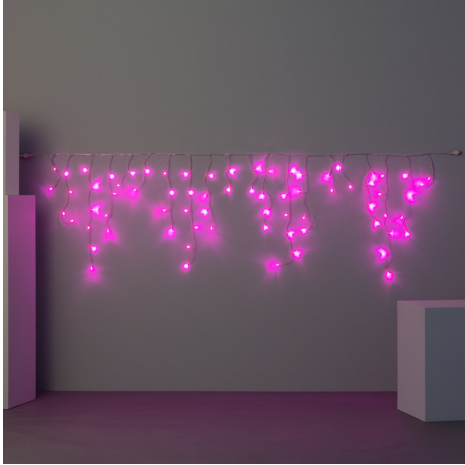

GUIRLANDAS 220/240V AC

Grinalda Cabo LED de Cortina

Parâmetros técnicos

Potência:	3 W
Alimentação:	220-240V AC
Frequência:	50-60 Hz
Regulável:	NÃO
Uso:	Interior
Proteção IP:	IP44
Material:	PVC
Dimensões:	600x2000 mm
Altura:	600 mm
Comprimento:	2000 mm
Garantia:	2 Años
Certificados:	CE & RoHS

Descrição do produto

A **Grinalda Cabo LED de Cortina** com uma **base de 2 metros de longitude**. As suas correntes de luzes suspensas seguem padrão de medida de 20cm, 40cm, 60cm, 40cm, 20cm (4 tramos), sumando um total de **72 LEDs**.

A distância entre LEDs é de 10 cm e a separação entre correntes de 10cm, criando um **efeito lumínico único** que oferece amplias possibilidades de decoração, já seja na casa, locais comerciais, restaurantes, etc ou em diferentes ambientes como festas, celebrações, etc.

Conta com um borne de empalme no extremo final do cabo.

* *Recomenda-se não ter mais de 5 'Grinalda LED de Cortina' unidas.*