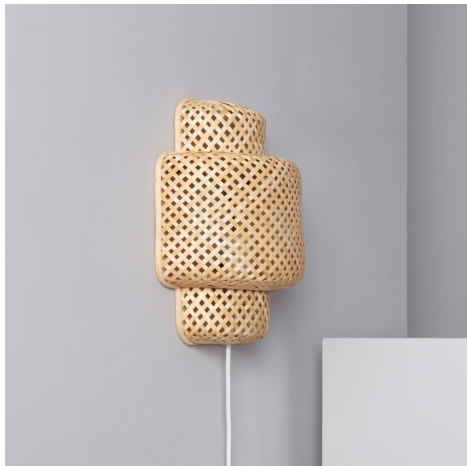

# Aplique de Parede de Bambú Nagua ILUZZIA

## Parâmetros técnicos

Potência Máxima	40 W
Alimentação:	220-240V AC
Frequência:	50-60 Hz
Casquilho:	E27
Pontos de luz:	1
Fonte luminosa:	Lâmpada E27
Uso:	Interior
Proteção IP:	IP20
Material:	Bambú
Instalação:	Superfície
Dimensões:	250x130x300 mm
Altura:	300 mm
Largura:	250 mm
Comprimento:	130 mm
Comprimento do Cabo	1400 mm
Peso:	0.47 kg
Incluído:	Interruptor
Não inclui:	Lâmpadas
Garantia:	3 Anos
Certificados:	CE & RoHS
Marca:	Iluzzia

## Descrição do produto

O **Aplique de Parede de Bambú Nagua ILUZZIA** é o **elemento de design** que você estava procurando. Atualmente, o estilo natural está muito na moda, e tanto pelo material quanto pelo formato dessa luminária, é o **ponto de iluminação perfeito** para aquela redeção do cômodo que você está planejando.

### Características do Aplique de Parede de Bambú Nagua ILUZZIA

O Aplique de Parede Nagua é **feito de bambu**, um **material muito flexível** que permite trabalhar com ele até obter designs tão especiais quanto este. Devido à naturalidade da matéria-prima, você não encontrará dois iguais, pois **são totalmente feitos à mão**. Você pode colocá-lo em ambientes com estilo Boho-Chic, Natural ou Mediterrâneo.